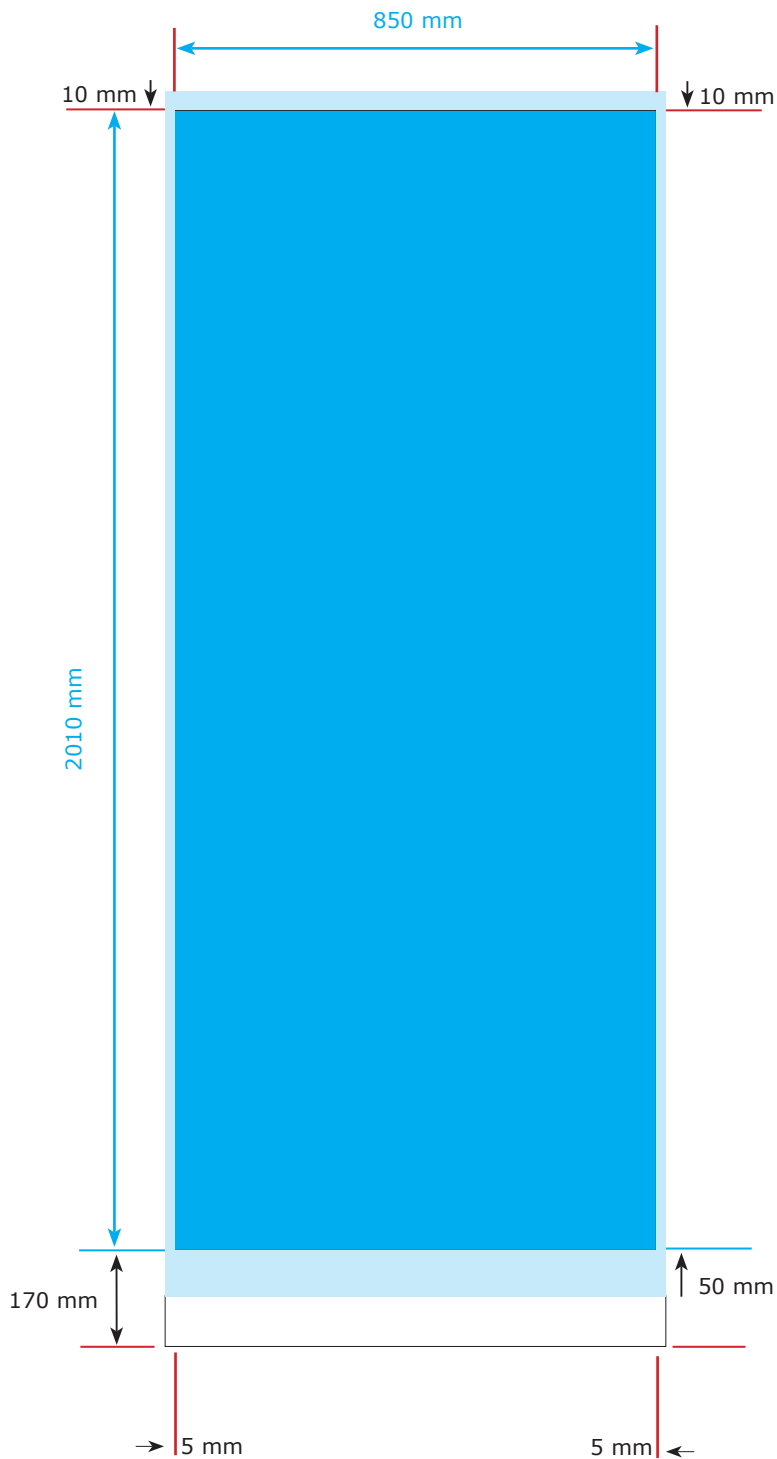

Technische specificaties Roll up display

**Resolutie**

Opmaak 1:1, resolutie 200 dpi  
Opmaak 1:4, resolutie 800 dpi

**Kleuren**

PMS-waarden worden tijdens de productie omgezet in CMYK. De PMS-kleuren worden door onze ingebouwde Pantone herkenner zo goed mogelijk benaderd.

**Opmaak specificaties**

Netto beeldformaat (zichtmaat) is:  
850 x 2010 mm.

Is uw beeld aflopend dan adviseren wij u afloop aan te maken van 10 mm aan de bovenzijde van de display. Voor de linker- en rechterzijde voldoet 5 mm. Aan de onderzijde 50 mm. Aan de onderzijde is 170 mm materiaal nodig voor montage in het systeem. Deze 170 mm is inclusief 50 mm afloop. Bestandsformaat inclusief afloop is: 860 x 2190 mm.

**Materiaal**

Nolight polyester, UV inkt, kleurecht, watervast, scheurt niet en hangt niet door.

**Gewicht**

2,8 kilo

**Levering**

Het systeem wordt geleverd in een beschermende transportkoker.

Voor vragen kunt u contact opnemen met de dichtstbijzijnde vestiging.

- Netto beeldmaat (zichtmaat)
- Afloop
- Bestandsformaat